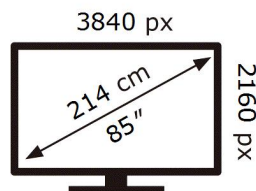

ENERG

SAMSUNG

GU85BU8079U

186 kWh/1000h

ABCDEF **G**

289 kWh/1000h

2019/2013